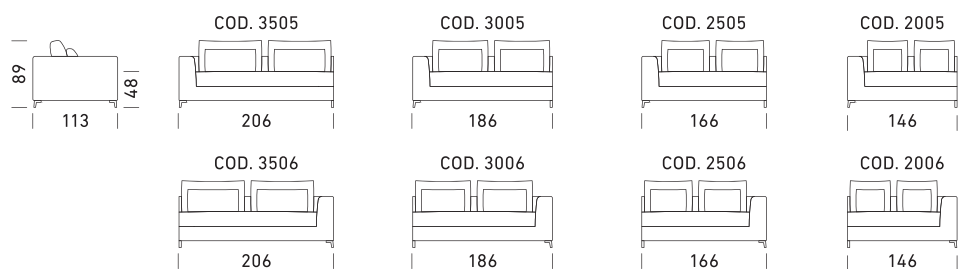

ELEMENTI MODULARI / MODULAR ELEMENTS