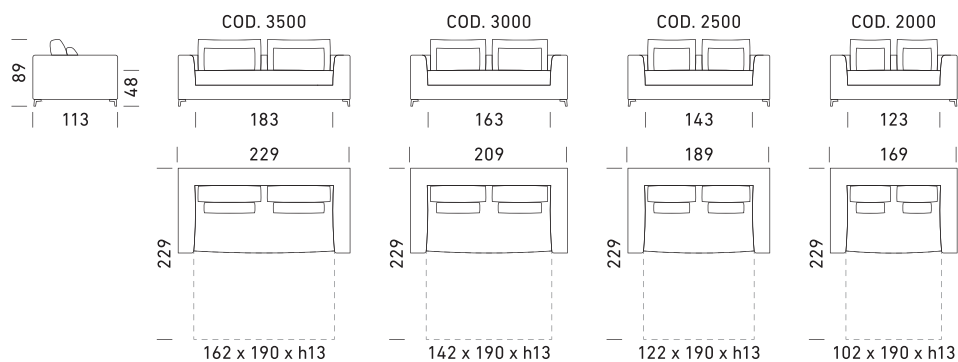

DIVANI / SOFAS