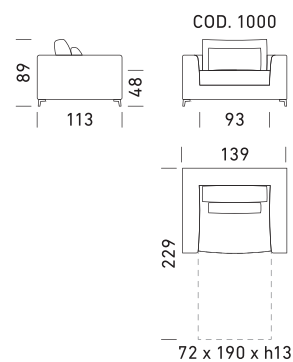

POLTRONA / ARMCHAIR