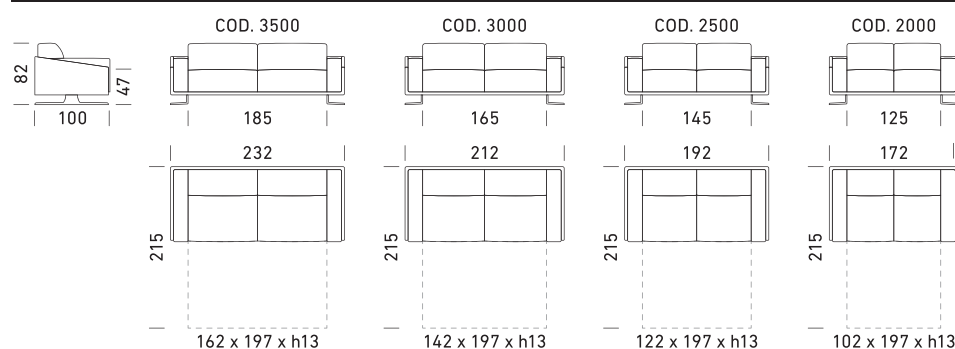

DIVANI / SOFAS