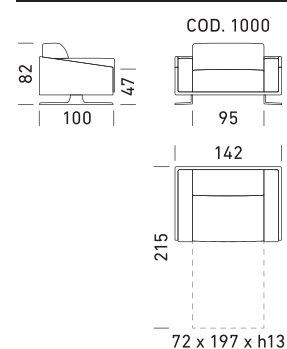

POLTRONA / ARMCHAIR

FINITURE PIEDI / FOOT FINISHES

Ottone spazzolato