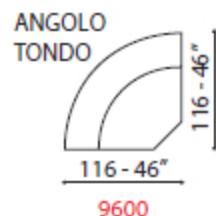

Chester

INFORMAZIONI TECNICHE

Opzioni Letto
Struttura Legno e derivati, con cinghie elastiche ad alta resistenza.
Imbottitura Poliuretano espanso.
Rivestimento Pelli selezionate d'arredamento (escluso il cuoietto).

Versione letto Rete ortopedica con doghe in legno e materasso.

Piede Legno.
Caratteristiche Amovibili i soli cuscini di seduta.

TECHNICAL INFORMATION

Options Bed
Structure Wood and its by-products, with highly-resistant elastic belts.
Padding Polyurethane foam.
Upholstering Selected leathers for furniture (excluding cuoietto).

Bed version Orthopaedic mattress base, wooden slats and polyurethane mattress.

Foot Wood.
Characteristics Seat cushions can be unlined.

INFORMATION TECHNIQUE

Carcasse en bois et dérivés, avec courroies élastiques à haute résistance.

Rembourrage de l'assise et du dossier en polyuréthane expansé.
Revêtement en cuir sélectionné.
Revêtement en tissu haute qualité.

Pieds en bois.
Coussins d'assise amovibles.