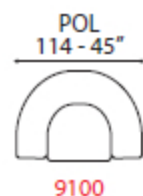

Chester

INFORMAZIONI TECNICHE

Opzioni Letto
Struttura Legno e derivati, con cinghie elastiche ad alta resistenza.
Imbottitura Poliuretano espanso.
Rivestimento Pelli selezionate d'arredamento (escluso il cuoietto).

Versione letto Rete ortopedica con doghe in legno e materasso.

Piede Legno.
Caratteristiche Amovibili i soli cuscini di seduta.

TECHNICAL INFORMATION

Options Bed
Structure Wood and its by-products, with highly-resistant elastic belts.
Padding Polyurethane foam.
Upholstering Selected leathers for furniture (excluding cuoietto).

Bed version Orthopaedic mattress base, wooden slats and polyurethane mattress.

Foot Wood.
Characteristics Seat cushions can be unlined.

INFORMATION TECHNIQUE

Carcasse en bois et dérivés, avec courroies élastiques à haute résistance.

Rembourrage de l'assise et du dossier en polyuréthane expansé.
Revêtement en cuir sélectionné.
Revêtement en tissu haute qualité.

Pieds en bois.
Coussins d'assise amovibles.