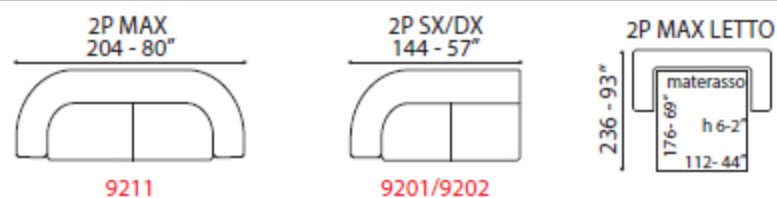

Chester

INFORMAZIONI TECNICHE

Opzioni Letto
Struttura Legno e derivati, con cinghie elastiche ad alta resistenza.
Imbottitura Poliuretano espanso.
Rivestimento Pelli selezionate d'arredamento (escluso il cuoietto).

Versione letto Rete ortopedica con doghe in legno e materasso.

Piede Legno.
Caratteristiche Amovibili i soli cuscini di seduta.

TECHNICAL INFORMATION

Options Bed
Structure Wood and its by-products, with highly-resistant elastic belts.
Padding Polyurethane foam.
Upholstering Selected leathers for furniture (excluding cuoietto).

Bed version Orthopaedic mattress base, wooden slats and polyurethane mattress.

Foot Wood.
Characteristics Seat cushions can be unlined.

INFORMATION TECHNIQUE

Carcasse en bois et dérivés, avec courroies élastiques à haute résistance.

Rembourrage de l'assise et du dossier en polyuréthane expansé.
Revêtement en cuir sélectionné.
Revêtement en tissu haute qualité.

Pieds en bois.
Coussins d'assise amovibles.