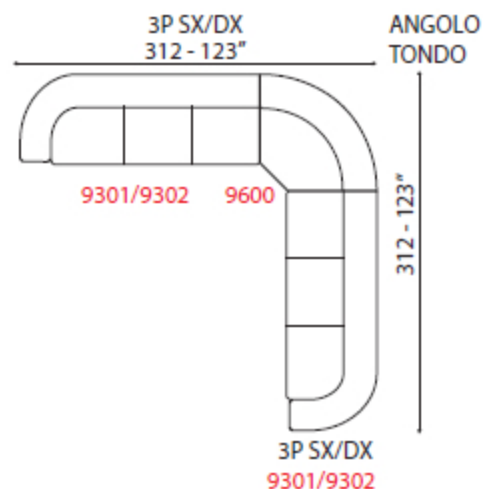

Chester

INFORMAZIONI TECNICHE

Opzioni Letto
Struttura Legno e derivati, con cinghie elastiche ad alta resistenza.
Imbottitura Poliuretano espanso.
Rivestimento Pelli selezionate d'arredamento (escluso il cuoietto).

Versione letto Rete ortopedica con doghe in legno e materasso.

Piede Legno.
Caratteristiche Amovibili i soli cuscini di seduta.

TECHNICAL INFORMATION

Options Bed
Structure Wood and its by-products, with highly-resistant elastic belts.
Padding Polyurethane foam.
Upholstering Selected leathers for furniture (excluding cuoietto).

Bed version Orthopaedic mattress base, wooden slats and polyurethane mattress.

Foot Wood.
Characteristics Seat cushions can be unlined.

INFORMATION TECHNIQUE

Carcasse en bois et dérivés, avec courroies élastiques à haute résistance.

Rembourrage de l'assise et du dossier en polyuréthane expansé.
Revêtement en cuir sélectionné.
Revêtement en tissu haute qualité.

Pieds en bois.
Coussins d'assise amovibles.