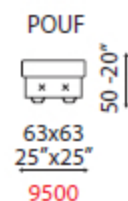

Chester

INFORMAZIONI TECNICHE

Opzioni Letto
Struttura Legno e derivati, con cinghie elastiche ad alta resistenza.
Imbottitura Poliuretano espanso.
Rivestimento Pelli selezionate d'arredamento (escluso il cuoietto).

Versione letto Rete ortopedica con doghe in legno e materasso.

Piede Legno.
Caratteristiche Amovibili i soli cuscini di seduta.

TECHNICAL INFORMATION

Options Bed
Structure Wood and its by-products, with highly-resistant elastic belts.
Padding Polyurethane foam.
Upholstering Selected leathers for furniture (excluding cuoietto).

Bed version Orthopaedic mattress base, wooden slats and polyurethane mattress.

Foot Wood.
Characteristics Seat cushions can be unlined.

INFORMATION TECHNIQUE

Carcasse en bois et dérivés, avec courroies élastiques à haute résistance.

Rembourrage de l'assise et du dossier en polyuréthane expansé.
Revêtement en cuir sélectionné.
Revêtement en tissu haute qualité.

Pieds en bois.
Coussins d'assise amovibles.