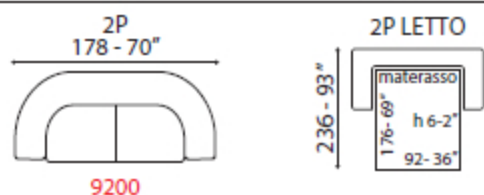

Chester

INFORMAZIONI TECNICHE

Opzioni Letto
Struttura Legno e derivati, con cinghie elastiche ad alta resistenza.
Imbottitura Poliuretano espanso.
Rivestimento Pelli selezionate d'arredamento (escluso il cuoietto).

Versione letto Rete ortopedica con doghe in legno e materasso.

Piede Legno.
Caratteristiche Amovibili i soli cuscini di seduta.

TECHNICAL INFORMATION

Options Bed
Structure Wood and its by-products, with highly-resistant elastic belts.
Padding Polyurethane foam.
Upholstering Selected leathers for furniture (excluding cuoietto).

Bed version Orthopaedic mattress base, wooden slats and polyurethane mattress.

Foot Wood.
Characteristics Seat cushions can be unlined.

INFORMATION TECHNIQUE

Carcasse en bois et dérivés, avec courroies élastiques à haute résistance.

Rembourrage de l'assise et du dossier en polyuréthane expansé.
Revêtement en cuir sélectionné.
Revêtement en tissu haute qualité.

Pieds en bois.
Coussins d'assise amovibles.