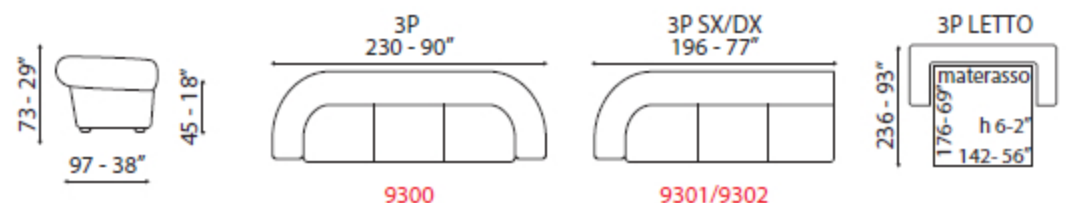

Chester

INFORMAZIONI TECNICHE

Opzioni Letto
Struttura Legno e derivati, con cinghie elastiche ad alta resistenza.
Imbottitura Poliuretano espanso.
Rivestimento Pelli selezionate d'arredamento (escluso il cuoietto).

Versione letto Rete ortopedica con doghe in legno e materasso.

Piede Legno.
Caratteristiche Amovibili i soli cuscini di seduta.

TECHNICAL INFORMATION

Options Bed
Structure Wood and its by-products, with highly-resistant elastic belts.
Padding Polyurethane foam.
Upholstering Selected leathers for furniture (excluding cuoietto).

Bed version Orthopaedic mattress base, wooden slats and polyurethane mattress.

Foot Wood.
Characteristics Seat cushions can be unlined.

INFORMATION TECHNIQUE

Carcasse en bois et dérivés, avec courroies élastiques à haute résistance.

Rembourrage de l'assise et du dossier en polyuréthane expansé.
Revêtement en cuir sélectionné.
Revêtement en tissu haute qualité.

Pieds en bois.
Coussins d'assise amovibles.