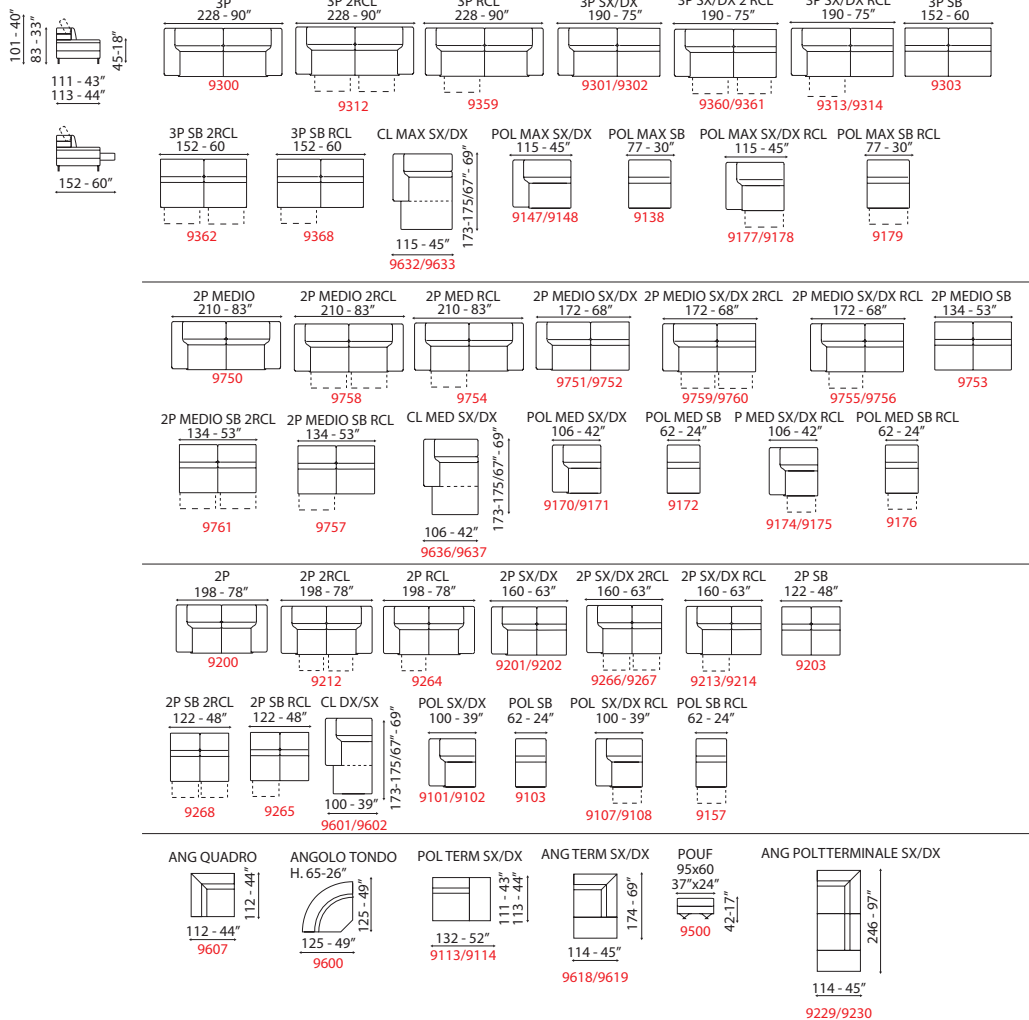

## INFORMAZIONI TECNICHE

Inclusi poggiatesta regolabili con cricchetto a scatto.  
Struttura legno e derivati, con cinghie elastiche ad alta resistenza.  
Imbottitura seduta, spalliera in poliuretano espanso.  
Rivestimento pelli selezionate.  
Rivestimento tessuti di alta qualità.  
Piedi metallo.  
Cuscini di seduta non amovibile.  
Non sfoderabile.