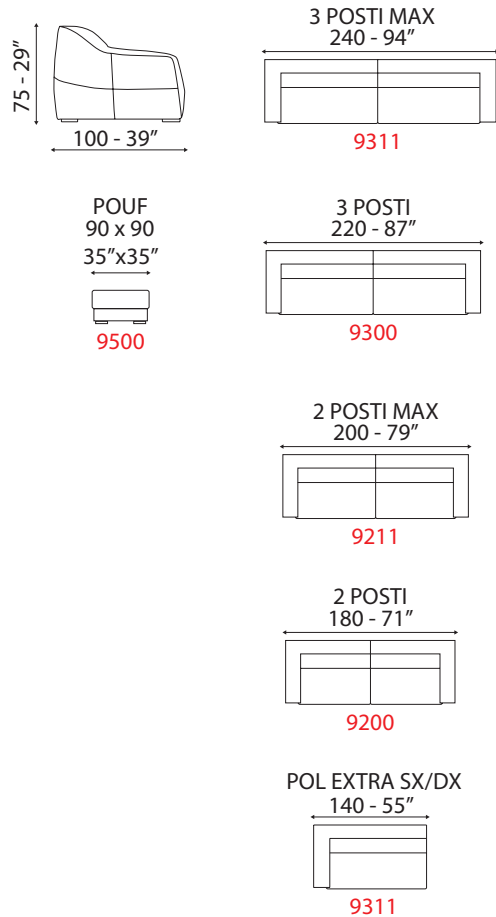

Venis

INFORMAZIONI TECNICHE

Struttura in legno e derivati, con cinghie elastiche ad alta resistenza. Imbottitura seduta, spalliera in poliuretano espanso e piuma. Rivestimento pelli selezionate. Rivestimento tessuti di alta qualità. Piedi in legno. Cuscini di seduta e spalliera non amovibili. Non Sfoderabile. Cuscini ornamentali non inclusi.

INFORMATION TECHNIQUE

Carcasse en bois et dérivés, avec courroies élastiques à haute résistance. Rembourrage de l'assise et du dossier en polyuréthane expansé et en plume. Revêtement en cuir sélectionné. Revêtement en tissu haute qualité. Pieds en bois. Coussins d'assise et de dossier non amovible. Non amovible. Oreillers décoratifs non inclus.