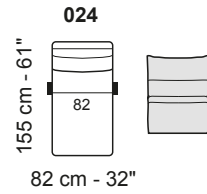

- Height feet standard | Altezza piede standard = 2 cm - 1"

Versions attachable to all the sectional versions | Versioni agganciabili con tutti i lati componibili

Accessories | Accessori

Meccanismo manuale | Manual Mechanism