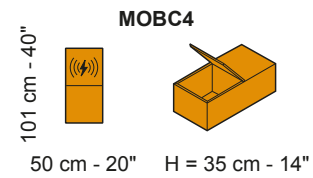

- Height feet standard | Altezza piede standard = 2 cm - 1"

Versions attachable to all the sectional versions | Versioni agganciabili con tutti i lati componibili

Accessories | Accessori

Meccanismo manuale | Manual Mechanism