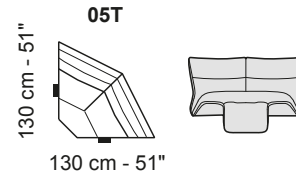

- Height feet standard | Altezza piede standard = 2 cm - 1"

Versions attachable to all the sectional versions | Versioni agganciabili con tutti i lati componibili

Accessories | Accessori

Meccanismo manuale | Manual Mechanism