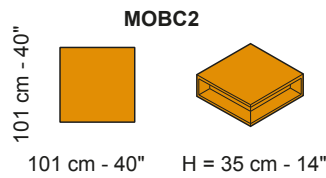

- Height feet standard | Altezza piede standard = 2 cm - 1"

Versions attachable to all the sectional versions | Versioni agganciabili con tutti i lati componibili

Accessories | Accessori

Meccanismo manuale | Manual Mechanism