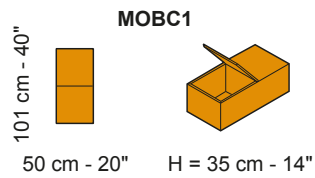

- Height feet standard | Altezza piede standard = 2 cm - 1"

Versions attachable to all the sectional versions | Versioni agganciabili con tutti i lati componibili

Accessories | Accessori

Meccanismo manuale | Manual Mechanism