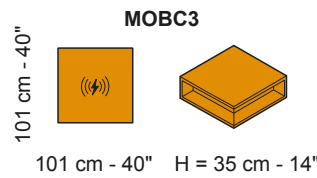

- Height feet standard | Altezza piede standard = 2 cm - 1"

Versions attachable to all the sectional versions | Versioni agganciabili con tutti i lati componibili

Accessories | Accessori

Meccanismo manuale | Manual Mechanism